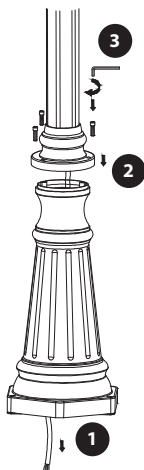

Ø 70 mm

Max 168 mm

E27
3x100W Max

1

2

3

4

5

L = Brown/Marron/Marrón/Castanho/Marrone/Καφέ/Brazowy/Коричневий/Μαρο

10

11

12

13

14

N = Blue/Bleu/Azul/Azu/Blu/Μπλε/Niebieski/Синій/Albastru

⊕ = Green and yellow/Vert et jaune/Verde e amarillo/Verde e giallo/
Πράσινο και κίτρινο /Zielony i zółty /Зелений і жовтий/Verde-galben