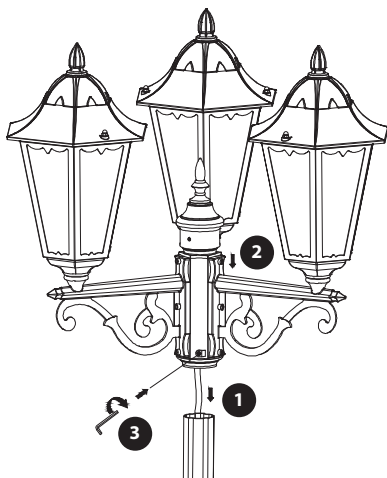

L = Brown/Marron/Marrón/Castanho/Marrone/Καφέ/Brazowy/Коричневий/Μαρο

10

11

12

13

14

N = Blue/Bleu/Azul/Azu/Blu/Μπλε/Niebieski/Синій/Albastru

⊕ = Green and yellow/Vert et jaune/Verde e amarillo/Verde e giallo/
Πράσινο και κίτρινο /Zielony i zółty /Зелений і жовтий/Verde-galben