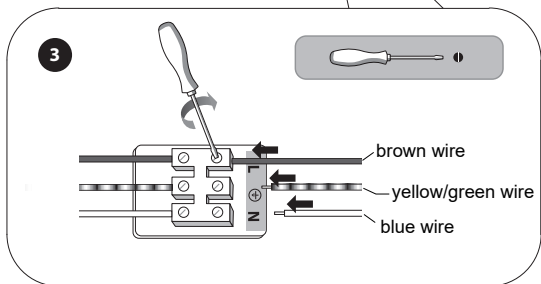

L = Brown/Marron/Marrón/Castanho/Marrone/Καφέ/Brazowy/Коричневий/Μαρο

10

11

12

13

14

N = Blue/Bleu/Azul/Azu/Blu/Μπλε/Niebieski/Синій/Albastru

⊕ = Green and yellow/Vert et jaune/Verde e amarillo/Verde e giallo/
Πράσινο και κίτρινο /Zielony i zółty /Зелений і жовтий/Verde-galben