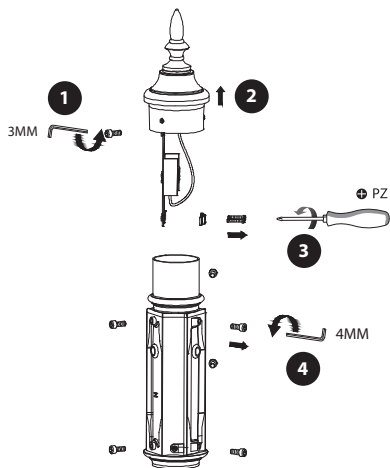

Ø 70 mm

Max 168 mm

E27
3x100W Max

1

2

3

4

5