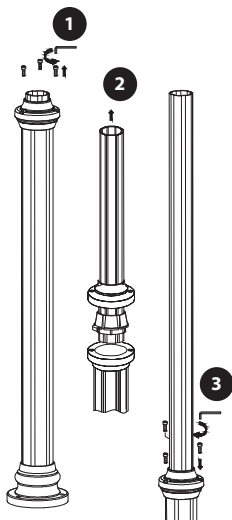

Ø 70 mm

Max 168 mm

E27
3x100W Max

1

2

3

4

5