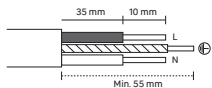

N = Blue/Bleu/Azul/Azuli/Blu/Μπλε/Niebieski/Синий/Albastru

PE = Green and yellow/Vert et jaune/Verde y amarillo/Verde e giallo/
Πράσινο και κίτρινο / Zielony i żółty / Зелений і жовтий/Verde-galben

L = Brown/Marron/Marrón/Castanho/Marrone/Καφέ/Brazowy/Коричневий/Μαρο