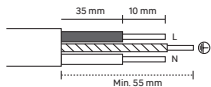

L = Brown/Marron/Marrón/Castanho/Marrone/Καφέ/Brazowy/Коричневий/Μαρο

10

11

12

13

14

N = Blue/Bleu/Azul/Azu/Blu/Μπλε/Niebieski/Синій/Albastru

⊕ = Green and yellow/Vert et jaune/Verde e amarillo/Verde e giallo/
Πράσινο και κίτρινο /Zielony i zółty /Зелений і жовтий/Verde-galben